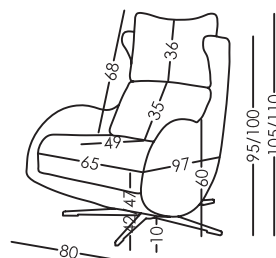

LENNY RELAX

DATI TECNICI | RV001 | IT

fama

Misure

Larghezza:	80cm
Altezza:	106cm
Profondità:	115cm
Altezza del sedile:	56cm
Altezza braccioli:	71cm
Altezza schienale:	67cm
schienale:	153cm

Dati tecnici

Telaio:	Legno e tavola di pino
Sospensione del sedile:	N.E.A
Sospensione dello schienale:	Sospensione a fettuccia da 80 mm
Durezza del sedile:	Durezza media al tatto (bianco)
Sedile:	Poliuretano 35Kg + fibra
Schienale:	Fibersilk 100% fibra
Cuscini sfusi:	-
Sfoderabilità:	Sedile e schienale

Garanzia

Telaio e sospensioni: a vita
Meccanismo del divano letto: 5 anni
Resto del divano: 3 anni*.
*6 mesi di estensione, attivandola sul web.

Imballaggio

Composto da plastica termoretraibile e protezioni angolari. L'imballaggio è stato creato contemporaneamente al design, ottimizzandolo in modo che sia facile da trasportare e che occupi il minor spazio possibile, evitando l'uso inutile di materiale da imballaggio.